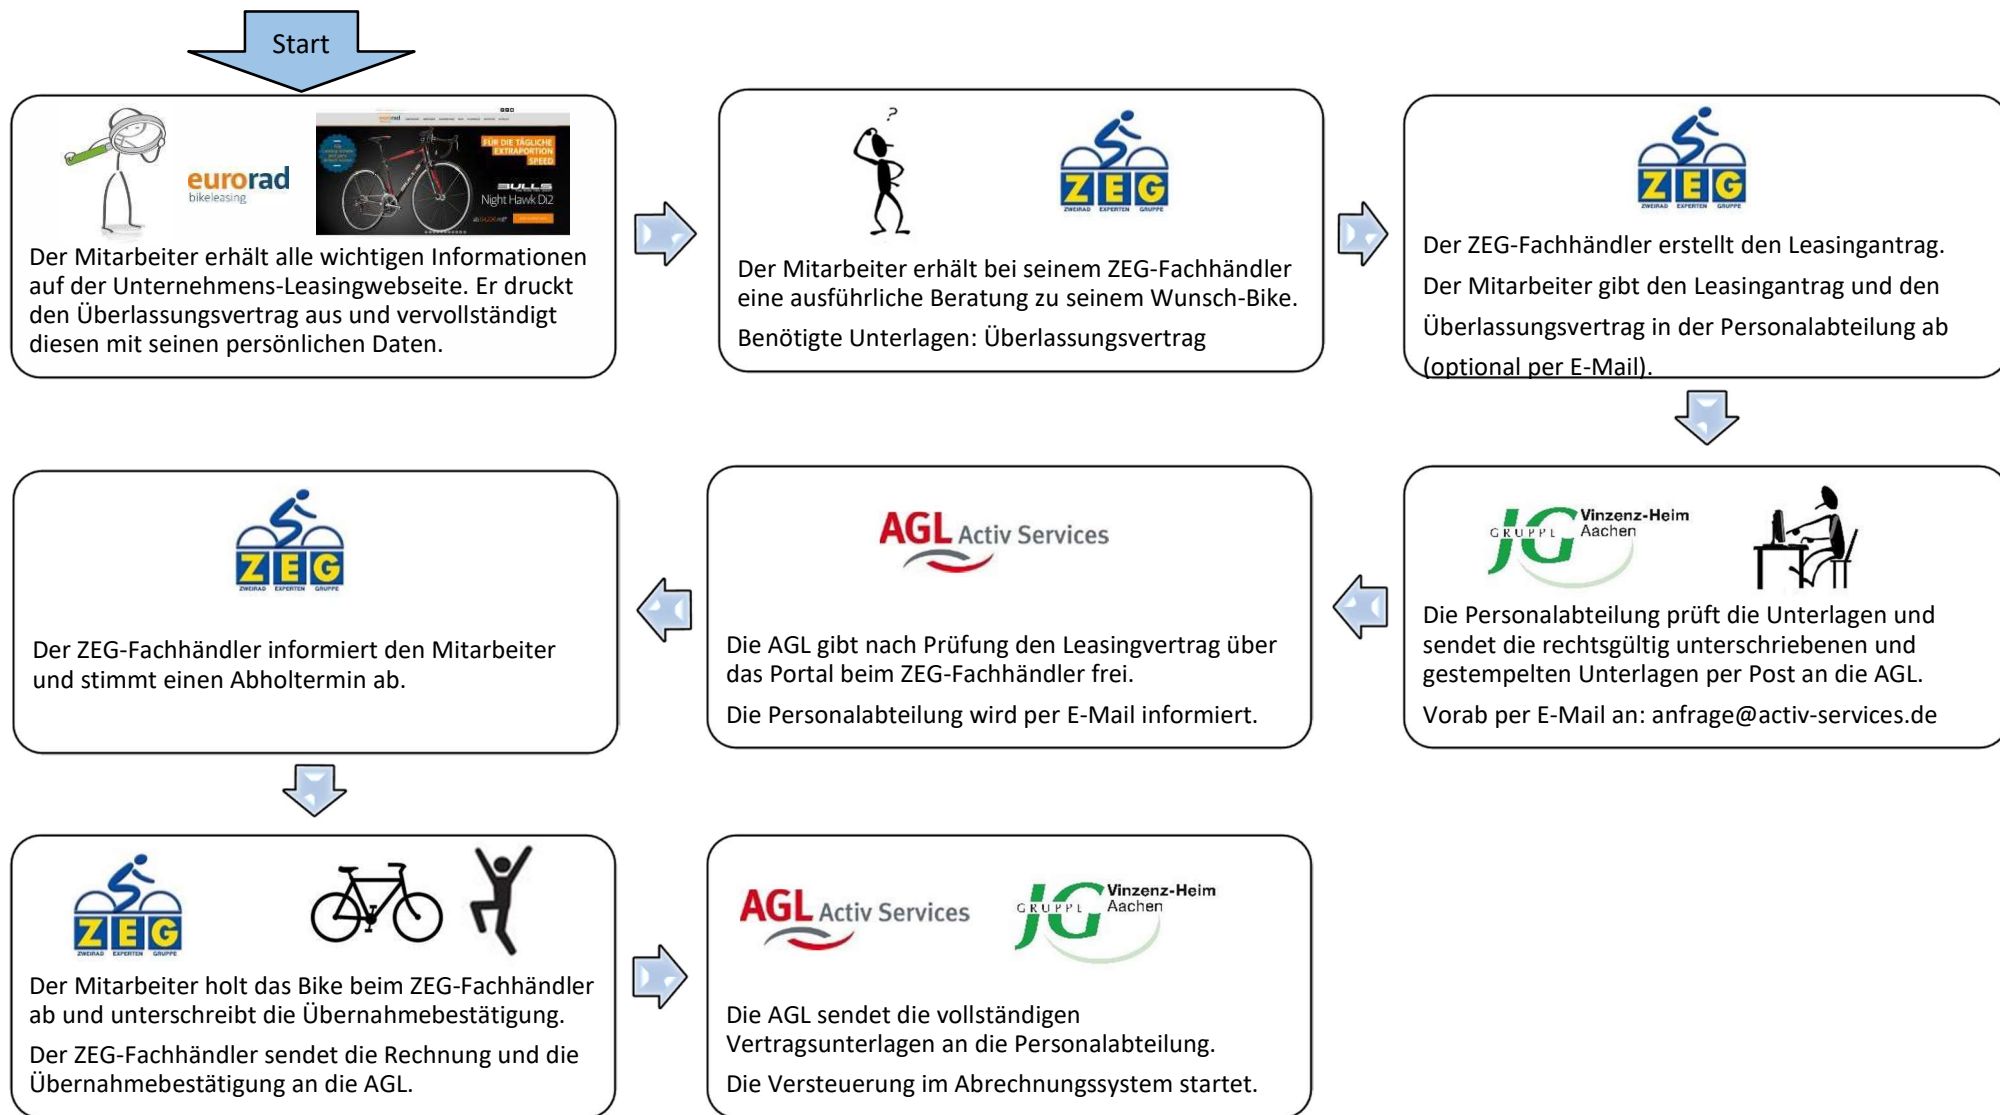

Prozessablauf Bikeleasing

** Die Personalabteilung hat nur 2 x Kontakt mit dem Vorgang. **